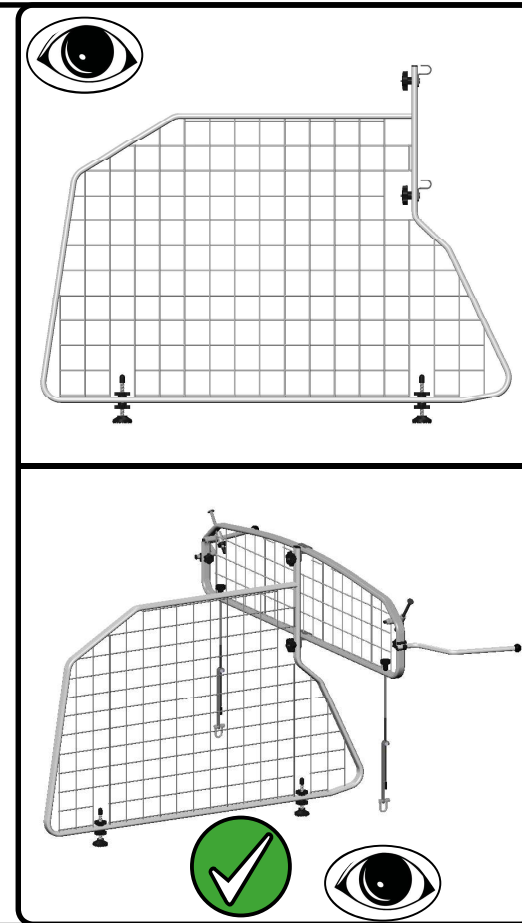

TDG 1795D

FITTING INSTRUCTION / INSTRUCTION DE MONTAGE / EINBAUANLEITUNG /
ISTRUZIONI PER L'USO / INSTRUCCIONES DE MONTAJE / MONTAGEHANDLEIDUNG

enjoy the journey.

AUDI A6 AVANT e-TRON

LUGGAGE PARTITION DIVIDER / PARTITION CENTALE DE COFFRE À BAGAGES /
ABTRENUNG - GEPÄCKKRAUMGITTER / RED DE DIVISIÓN DEL MALETERO /
DIVISORIO CENTRALE BAGAGLIAIO / DE VERDELER VAN DE BAGAGEVERDELING