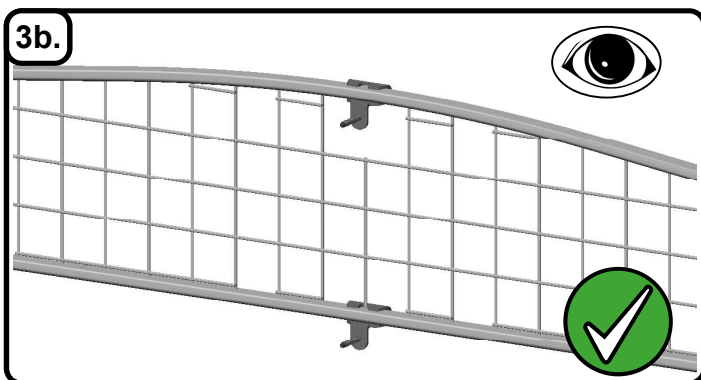

➔
1a

➔
2a

AUDI A6 AVANT e-TRON

LUGGAGE PARTITION DIVIDER / PARTITION CENTALE DE COFFRE À BAGAGES /
ABTRENUNG - GEPÄCKKRAUMGITTER / RED DE DIVISIÓN DEL MALETERO /
DIVISORIO CENTRALE BAGAGLIAIO / DE VERDELER VAN DE BAGAGEVERDELING