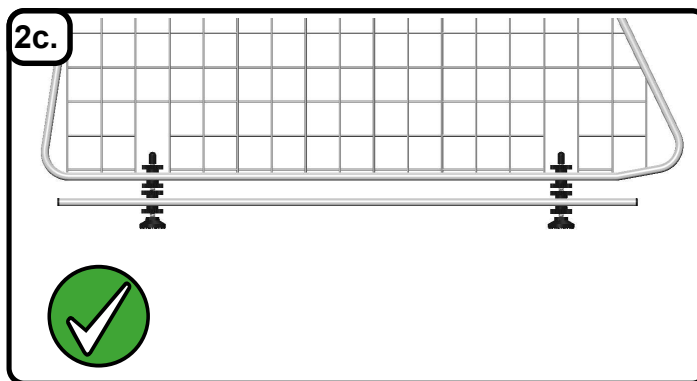

➔
1a

➔
2a

AUDI A6 AVANT e-TRON

LUGGAGE PARTITION DIVIDER / PARTITION CENTALE DE COFFRE À BAGAGES /
ABTRENUNG - GEPÄCKKRAUMGITTER / RED DE DIVISIÓN DEL MALETERO /
DIVISORIO CENTRALE BAGAGLIAIO / DE VERDELER VAN DE BAGAGEVERDELING