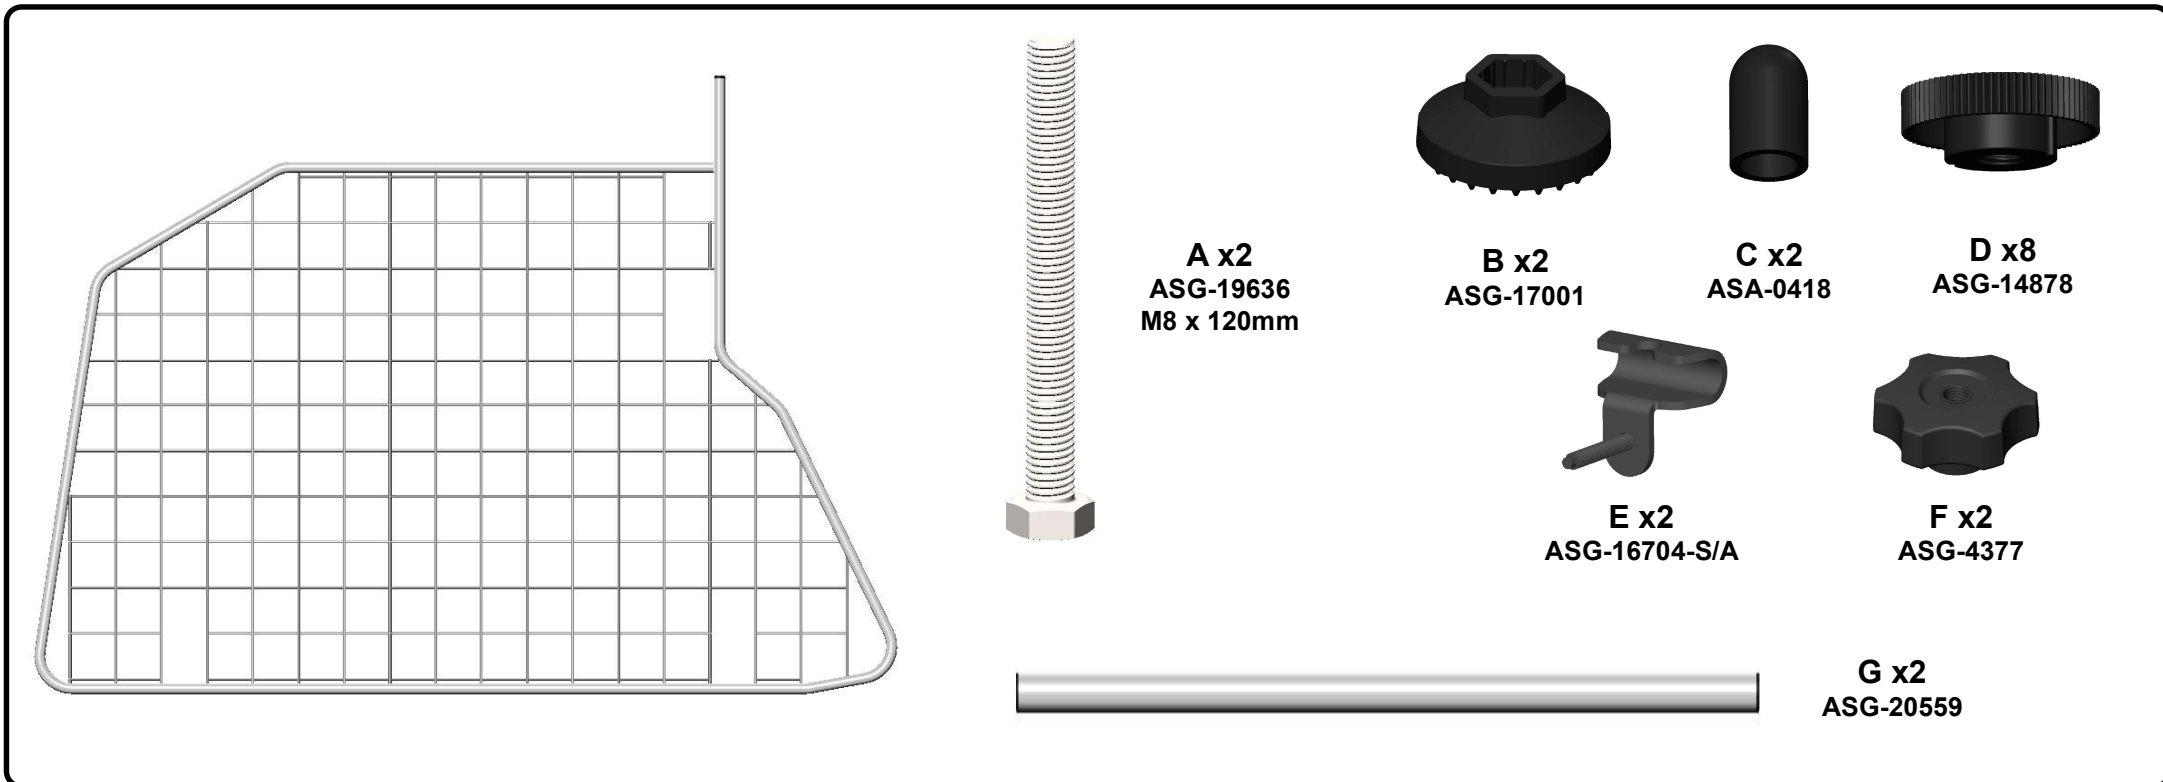

AUDI A6 AVANT e-TRON

LUGGAGE PARTITION DIVIDER / PARTITION CENTALE DE COFFRE À BAGAGES /
ABTRENNUNG - GEPÄCKKRAUMGITTER / RED DE DIVISIÓN DEL MALETERO /
DIVISORIO CENTRALE BAGAGLIAIO / DE VERDELER VAN DE BAGAGEVERDELING