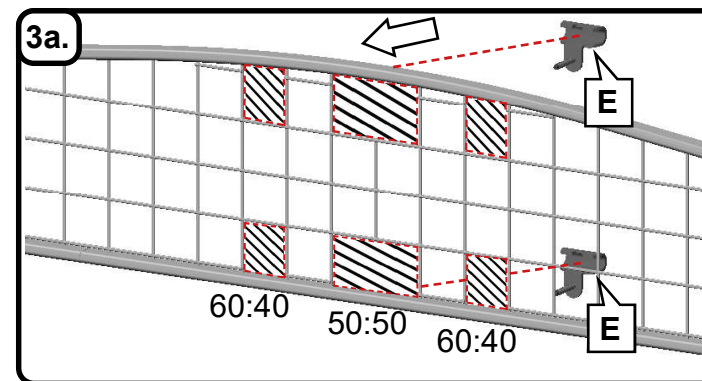

➔
1a

➔
2a

AUDI A6 AVANT e-TRON

LUGGAGE PARTITION DIVIDER / PARTITION CENTALE DE COFFRE À BAGAGES /
ABTRENUNG - GEPÄCKKRAUMGITTER / RED DE DIVISIÓN DEL MALETERO /
DIVISORIO CENTRALE BAGAGLIAIO / DE VERDELER VAN DE BAGAGEVERDELING