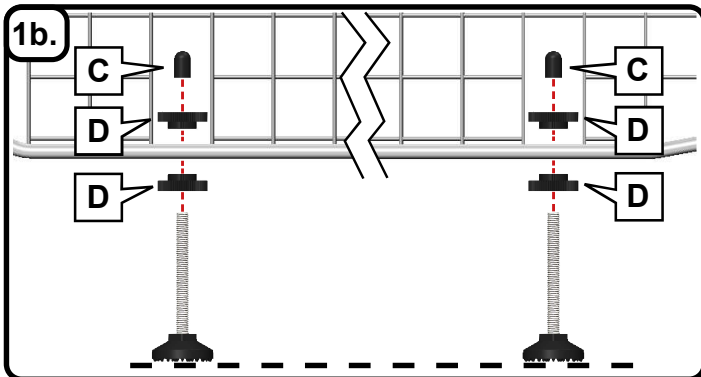

➔
1a

➔
2a

AUDI A6 AVANT e-TRON

LUGGAGE PARTITION DIVIDER / PARTITION CENTALE DE COFFRE À BAGAGES /
ABTRENUNG - GEPÄCKKRAUMGITTER / RED DE DIVISIÓN DEL MALETERO /
DIVISORIO CENTRALE BAGAGLIAIO / DE VERDELER VAN DE BAGAGEVERDELING

AUDI A6 AVANT e-TRON

LUGGAGE PARTITION DIVIDER / PARTITION CENTALE DE COFFRE À BAGAGES /
ABTRENUNG - GEPÄCKRAUMGITTER / RED DE DIVISIÓN DEL MALETERO /
DIVISORIO CENTRALE BAGAGLIAIO / DE VERDELER VAN DE BAGAGEVERDELING